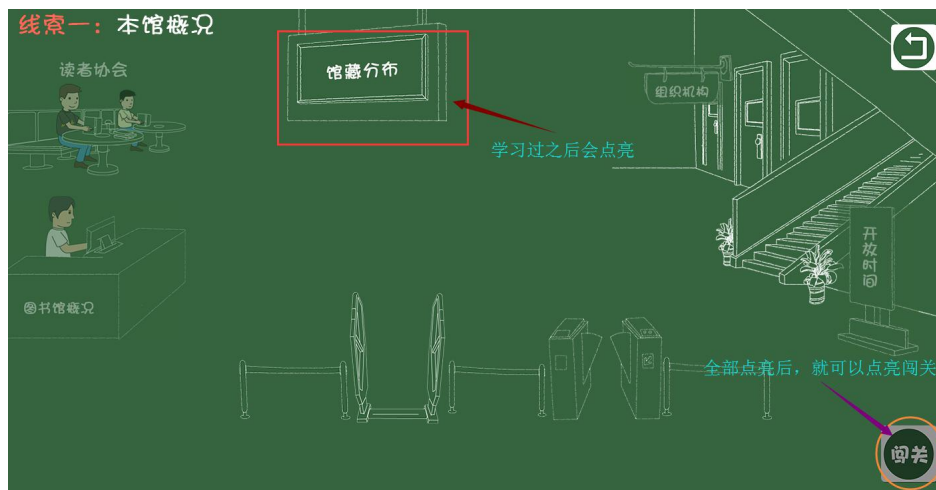

## 入馆教育试用说明-通关秘籍

- 1、通过网址登录入馆教育平台；
- 2、点击“开始游戏”，开始入馆教育的学习。

- 3、输入一卡通号和密码，选择“本科生”或“研究生”等登录状态，点击“新生登录”，想要快速浏览整个入馆教育系统，则可以选择“游客访问”。以游客的状态登录时，是不会触发知识闯关的。

4、根据入馆教育系统中的提示，往下进行学习。

5、进入“线索一”，每点击进去学习一个节点，就会点亮一个节点。全部节点都点亮后，才可以点选“闯关”进行知识测试。

6、闯关前会有一个小游戏，你需要认真阅读温馨提示中的内容，根据提示内容完成一个个小任务才能弹出知识闯关测试题。如果答错2题，就会退出闯关，需稳固知识点，再进行知识闯关。

7、顺利过关后，会通往下一关。

8、学习完并通过所有的知识闯关，系统会给出个人成绩，点击“领取钥匙”，就会开通借阅权限啦！

恭喜您，闯关成功！

闯关结果：  
您当前排名 1 名

生命值	经验值	获得道具	闯关用时
100%	100%	    	02分01秒