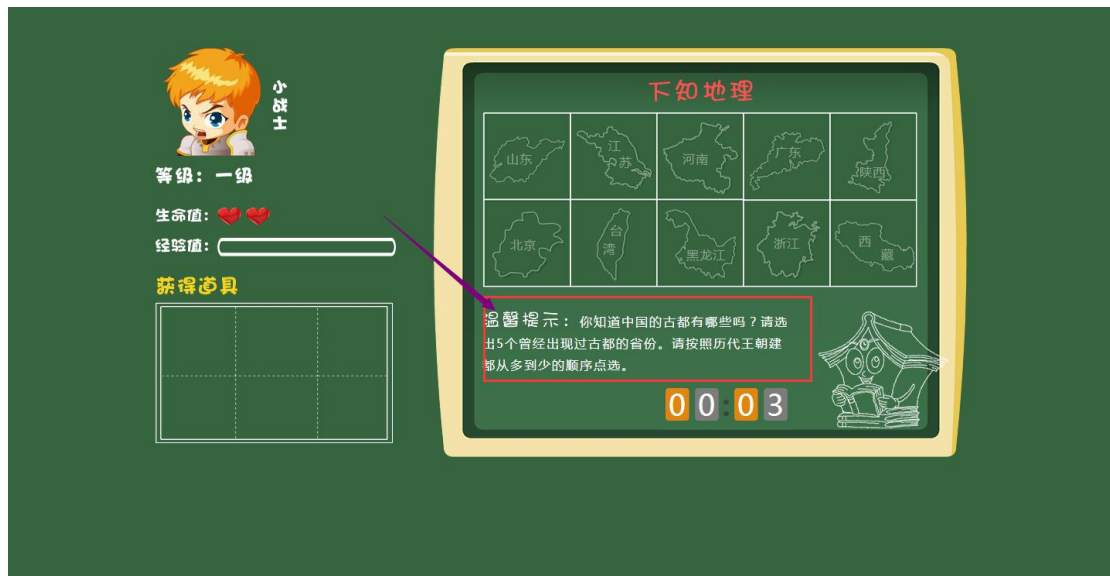

## 入馆教育试用说明-通关秘籍

- 1、通过网址登录入馆教育平台；
- 2、点击“开始游戏”，开始入馆教育的学习。

- 3、输入一卡通号和密码，选择“本科生”或“研究生”等登录状态，点击“新生登录”，想要快速浏览整个入馆教育系统，则可以选择“游客访问”。以游客的状态登录时，是不会触发知识闯关的。

4、根据入馆教育系统中的提示，往下进行学习。

5、进入“线索一”，每点击进去学习一个节点，就会点亮一个节点。全部节点都点亮后，才可以点选“闯关”进行知识测试。

6、闯关前会有一个小游戏，你需要认真阅读温馨提示中的内容，根据提示内容完成一个个小任务才能弹出知识闯关测试题。如果答错2题，就会退出闯关，需稳固知识点，再进行知识闯关。

7、顺利过关后，会通往下一关。

8、学习完并通过所有的知识闯关，系统会给出个人成绩，点击“领取钥匙”，就会开通借阅权限啦！

恭喜您，闯关成功！

闯关结果：  
您当前排名 1 名

生命值	经验值	获得道具	闯关用时
100%	100%	    	02分01秒

  
领取钥匙

查看排行