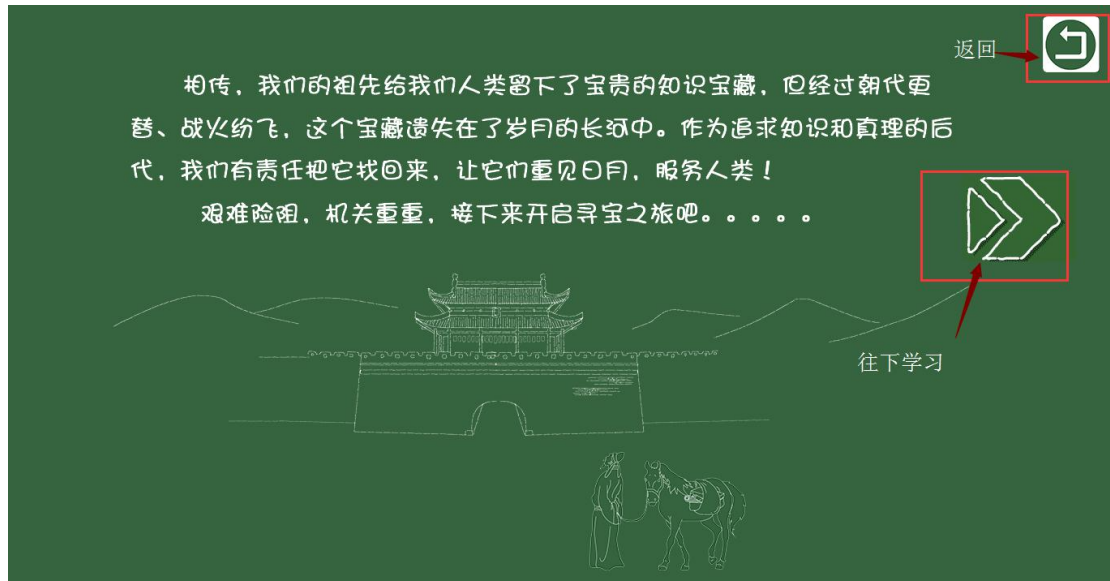

## 入馆教育试用说明-通关秘籍

- 1、通过网址登录入馆教育平台；
- 2、点击“开始游戏”，开始入馆教育的学习。

- 3、输入一卡通号和密码，选择“本科生”或“研究生”等登录状态，点击“新生登录”，想要快速浏览整个入馆教育系统，则可以选择“游客访问”。以游客的状态登录时，是不会触发知识闯关的。

4、根据入馆教育系统中的提示，往下进行学习。

5、进入“线索一”，每点击进去学习一个节点，就会点亮一个节点。全部节点都点亮后，才可以点选“闯关”进行知识测试。

6、闯关前会有一个小游戏，你需要认真阅读温馨提示中的内容，根据提示内容完成一个个小任务才能弹出知识闯关测试题。如果答错2题，就会退出闯关，需稳固知识点，再进行知识闯关。

7、顺利过关后，会通往下一关。

8、学习完并通过所有的知识闯关，系统会给出个人成绩，点击“领取钥匙”，就会开通借阅权限啦！

恭喜您，闯关成功！

闯关结果：  
您当前排名 1 名

生命值	经验值	获得道具	闯关用时
100%	100%	    	02分01秒