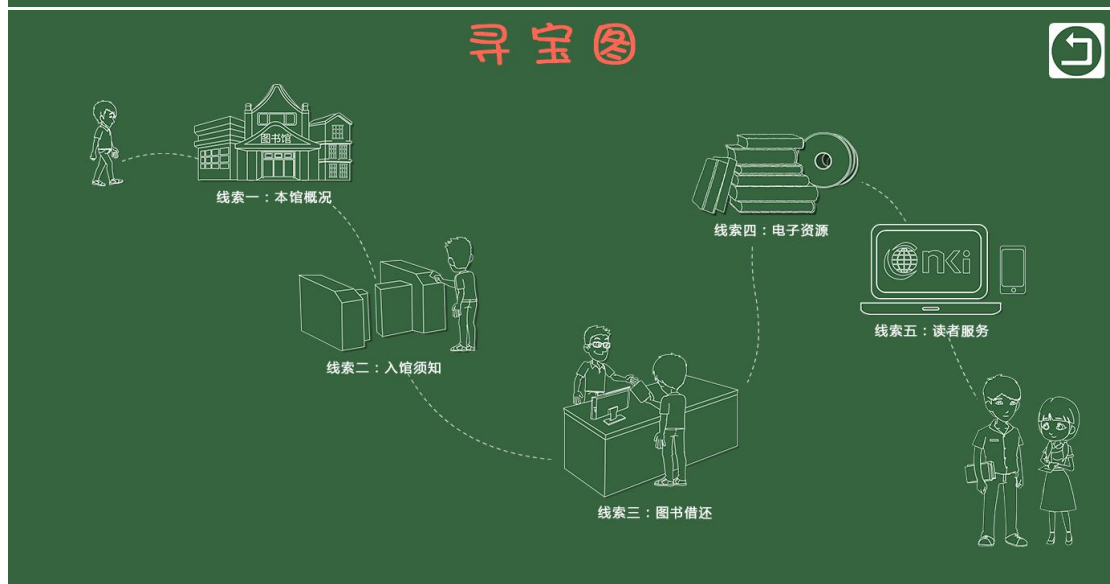

## 入馆教育试用说明-通关秘籍

- 1、通过网址登录入馆教育平台；
- 2、点击“开始游戏”，开始入馆教育的学习。

- 3、输入一卡通号和密码，选择“本科生”或“研究生”等登录状态，点击“新生登录”，想要快速浏览整个入馆教育系统，则可以选择“游客访问”。以游客的状态登录时，是不会触发知识闯关的。

4、根据入馆教育系统中的提示，往下进行学习。

5、进入“线索一”，每点击进去学习一个节点，就会点亮一个节点。全部节点都点亮后，才可以点选“闯关”进行知识测试。

6、闯关前会有一个小游戏，你需要认真阅读温馨提示中的内容，根据提示内容完成一个个小任务才能弹出知识闯关测试题。如果答错2题，就会退出闯关，需稳固知识点，再进行知识闯关。

7、顺利过关后，会通往下一关。

8、学习完并通过所有的知识闯关，系统会给出个人成绩，点击“领取钥匙”，就会开通借阅权限啦！

恭喜您，闯关成功！

闯关结果：  
您当前排名 1 名

生命值	经验值	获得道具	闯关用时
100%	100%	    	02分01秒

  
领取钥匙

查看排行